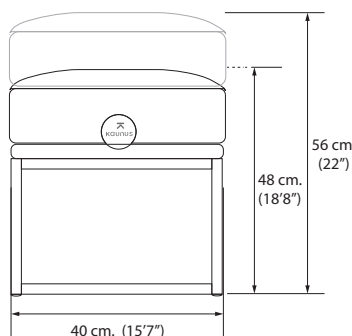

CN 钢
EN steel
GR Stahl
FR acier

欧洲真皮
European leather
Europäisches Rindsleder
Peau de vache européenne

DIMENSIONS

Width: 60 cm. / 23 ' 6 " Total width: 68 cm. / 26 ' 7 "
Depth: 40 cm. / 15 ' 7 "
Height: 48 cm. / 18 ' 8 "
Max height: 56 cm. / 22 "
Weight: 18 ' 1 Kg. / 39,90 lb