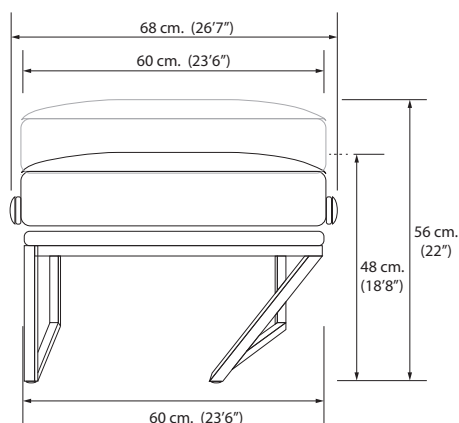

CN 钢
EN steel
GR Stahl
FR acier

欧洲真皮
European leather
Europäisches Rindsleder
Peau de vache européenne

DIMENSIONS

Width: 60 cm. / 23 ' 6 " Total width: 68 cm. / 26 ' 7 "
Depth: 40 cm. / 15 ' 7 "
Height: 48 cm. / 18 ' 8 "
Max height: 56 cm. / 22 "
Weight: 18 ' 1 Kg. / 39,90 lb