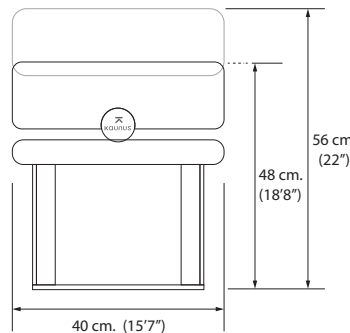

CN
EN **steel**
GR Stahl
FR acier

black velvet
schwarzer Samt
velours noir

DIMENSIONS

Width: 60 cm. / 23 6 Total width: 68 cm. / 26 7
Depth: 40 cm. / 15 7
Height: 48 cm. / 18 8
Max height: 56 cm. / 22
Weight: 22 Kg. / 48,50 lb