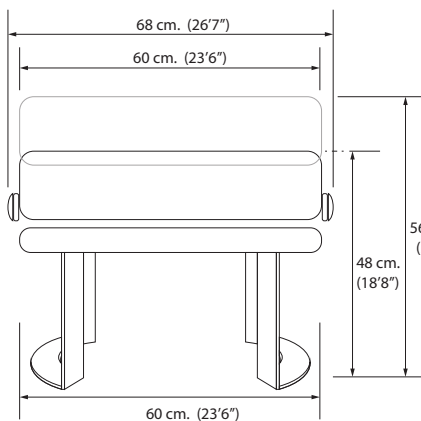

CN
EN **steel**
GR Stahl
FR acier

black velvet
schwarzer Samt
velours noir

DIMENSIONS

Width: 60 cm. / 23 6 Total width: 68 cm. / 26 7
Depth: 40 cm. / 15 7
Height: 48 cm. / 18 8
Max height: 56 cm. / 22
Weight: 22 Kg. / 48,50 lb