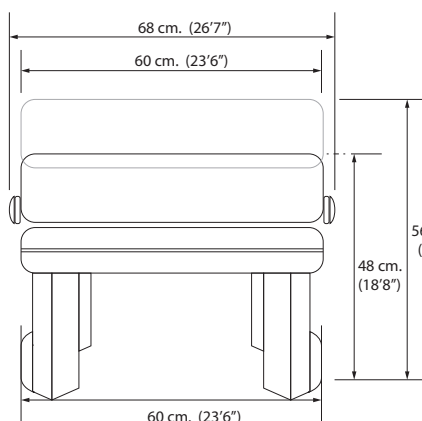

CN 榉木
EN beech wood
GR Buchenholz
FR bois de hêtre

黑色天鹅绒
black velvet
schwarzer Samt
velours noir

DIMENSIONS

Width: 60 cm. / 23'6" Total width: 68 cm. / 26'7"
Depth: 40 cm. / 15'7"
Height: 48 cm. / 18'8"
Max height: 56 cm. / 22"
Weight: 16'6 Kg. / 36,59 lb