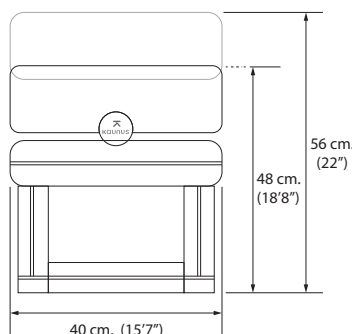

CN 榉木
EN beech wood
GR Buchenholz
FR bois de hêtre

黑色天鹅绒
black velvet
schwarzer Samt
velours noir

DIMENSIONS

Width: 60 cm. / 23'6" Total width: 68 cm. / 26'7"
Depth: 40 cm. / 15'7"
Height: 48 cm. / 18'8"
Max height: 56 cm. / 22"
Weight: 16'6 Kg. / 36,59 lb