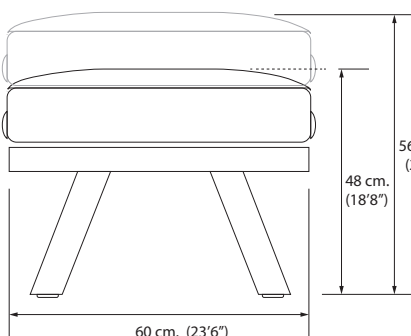

CN 红木
EN Rosewood
GR Rosenholz
FR Bois de rose

欧洲真皮
European leather
Europäisches Rindsleder
Peau de vache européenne

DIMENSIONS

Width: 60 cm. / 23' 6" Total width: 68 cm. / 26' 7"
Depth: 40 cm. / 15' 7"
Height: 48 cm. / 18' 8"
Max height: 56 cm. / 22"
Weight: 21' 6 Kg. / 47,61 lb