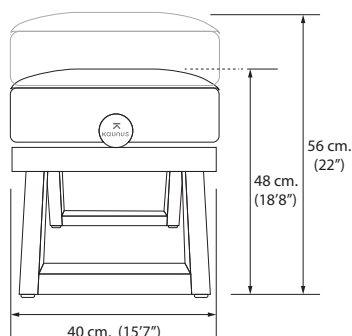

CN 红木
EN Rosewood
GR Rosenholz
FR Bois de rose

欧洲真皮
European leather
Europäisches Rindsleder
Peau de vache européenne

DIMENSIONS

Width: 60 cm. / 23' 6" Total width: 68 cm. / 26' 7"
Depth: 40 cm. / 15' 7"
Height: 48 cm. / 18' 8"
Max height: 56 cm. / 22"
Weight: 21' 6 Kg. / 47,61 lb